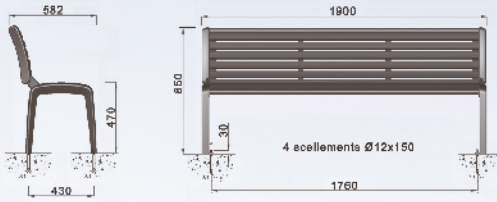

CEANO

CEANO banc simple

Piètemet en fonte métallisée peint.
Module au choix.

Présenté avec module B

CEANO banquette

Piètemet en fonte métallisée peint.
Module au choix.

Présenté avec module T

CEANO Banc simple et multiple

Piètemet en fonte métallisée peint.
Module au choix.

Céano S

Vis-à-vis

Chaise

CEANO Permasten

Piètemet en fonte métallisée peint.
Module en acier et matériaux composites.

Présenté version banc

LES MODULES

B

P

R

L

T

B = cadre acier et lattes de bois lasuré.

P = Permasten.

R, L, T = acier peint.