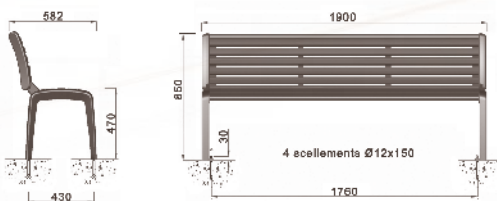

CEANO

CEANO banc simple

Piètemet en fonte métallisée peint.
Module au choix.

Présenté avec module B

CEANO banquette

Piètemet en fonte métallisée peint.
Module au choix.

Présenté avec module T

CEANO Banc simple et multiple

Piètemet en fonte métallisée peint.
Module au choix.

Céano S

Vis-à-vis

Chaise

CEANO Permasten

Piètemet en fonte métallisée peint.
Module en acier et matériaux composites.

Présenté version banc

LES MODULES

B

P

R

L

T

B = cadre acier et lattes de bois lasuré.

P = Permasten.

R, L, T = acier peint.