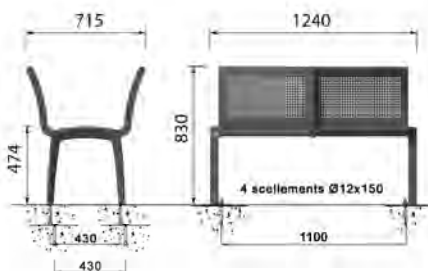

CEANO Banc simple et multiple

Piètemet en fonte métallisée peint.
Module au choix.

Céano S