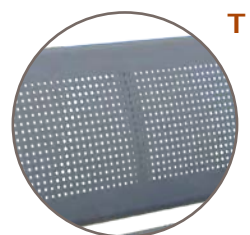

CEANO

CEANO banc simple

Piètemet en fonte métallisée peint.
Module au choix.

Présenté avec module B

CEANO banquette

Piètemet en fonte métallisée peint.
Module au choix.

Présenté avec module T

CEANO Banc simple et multiple

Piètemet en fonte métallisée peint.
Module au choix.

Céano S

Vis-à-vis

Chaise

CEANO Permasten

Piètemet en fonte métallisée peint.
Module en acier et matériaux composites.

Présenté version banc

LES MODULES

B

P

R

L

T

B = cadre acier et lattes de bois lasuré.

P = Permasten.

R, L, T = acier peint.