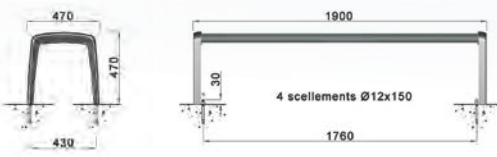

CEANO

CEANO banc simple

Piètemet en fonte métallisée peint.
Module au choix.

Présenté avec module B

CEANO banquette

Piètemet en fonte métallisée peint.
Module au choix.

Présenté avec module T

CEANO Banc simple et multiple

B

P

R

L

T

B = cadre acier et lattes de bois lasuré.

P = Permasten.

R, L, T = acier peint.